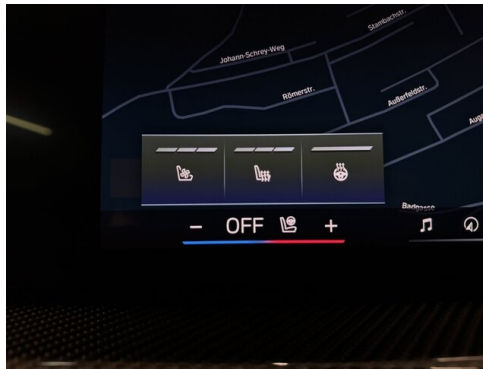

BMW PREMIUM SELECTION.
GEBRAUCHTE AUTOMOBILE.

- MIND. 12 MONATE BMW PREMIUM SELECTION GARANTIE
- 360 GRAD CHECK
- WARTUNGSFREI FÜR 6 MONATE / 10.000 KM
- LEASING UND FINANZIERUNG
- GEPRÜFTE FAHRZEUGHISTORIE

BMW PREMIUM SELECTION

UNSERE LEISTUNGEN

Leasing- und Kreditfinanzierung

- individuelle Finanzierung über die BMW Bank oder Santander Bank
- optional auch inkl. Versicherung

BMW Premium Werkstatt

- jedes Fahrzeug wird vor dem Verkauf auf Herz und Nieren geprüft
- wir sind ihr kompetenter Ansprechpartner in technischen Fragen

Fahrzeugeinstellung

- kostenpflichtiger Zustellservice in ganz Österreich
- geschlossener und versicherter Transport für maximale Sicherheit

Fahrzeugeintausch und -ankauf

- kostenloser Ankaufstest in unserem Autohaus
- Inzahlungnahme Ihres bestehenden Fahrzeuges

KFZ-Zulassungsstelle

- Anmeldung direkt im Autohaus für Bezirke HF, WZ, SO, GU, G

Unsere Öffnungszeiten

- Montag - Freitag 08:00 bis 17:30 Uhr
- Sonntag 09:00 bis 12:00 Uhr
- Eine Terminvereinbarung ist auch außerhalb unserer Öffnungszeiten sowie an Sonn- und Feiertagen möglich

UNSER VERKAUFSTEAM

 Gerhard Prall BMW-Diplomverkäufer 0664 5458215	 Bsc. Thomas Hornoldt Geschäftsführer / Verkaufsleiter 0664 1989905	 Markus Thaler Zentralfachberater BMW-Verkaufssektor 0664 4224671
 Can Kisa Verkaufsfachberater 0664 4223173	 Ing. Philip Baumgärtner Verkaufsfachberater 0664 5300537	 Detlef Lambauer Verkaufsfachberater 0664 2419914
 Maria del Negro Produktionsberaterin 0664 4587455		

(1) Die angegebenen Werte über Kraftstoffverbrauch und CO2-Emissionen wurden nach den vorgeschriebenen Messverfahren gem. VO (EG) 715/2007 ermittelt. Als Basis für die Verbrauchsermittlung gilt der ECE-Fahrzyklus (NEFZ). Dieser setzt sich aus ca. einem Drittel Fahrt innerorts und zwei Drittel außerorts (gemessen an der Wegstrecke) zusammen. Zusätzlich zum Verbrauch wird die CO2-Emission gemessen.

Sonderausstattungen können diese Werte erhöhen. Die Angaben zu Kraftstoffverbrauch und CO2-Emissionen sind überdies abhängig von der gewählten Rad- und Reifengröße. Die Angaben beziehen sich daher nicht auf das konkrete Fahrzeug und