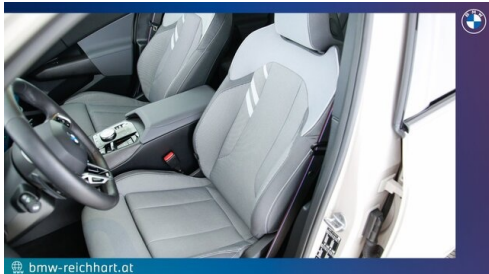

bmw-reichhart.at