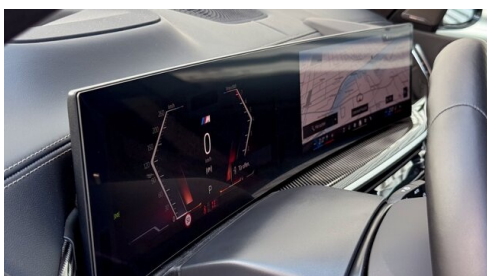

FAHRZEUGBILDER