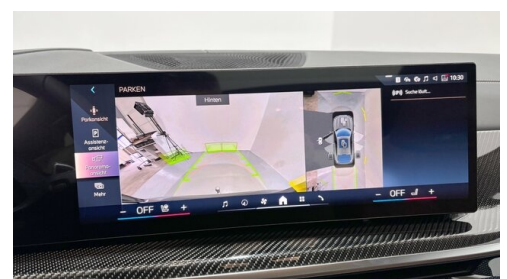

FAHRZEUGBILDER