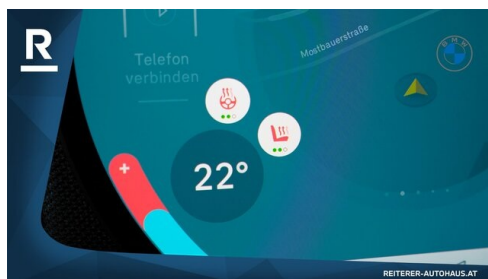

Serviceannahme

Montag - Donnerstag: 07:30 bis 16:30 Uhr

Freitag: 07:30 bis 15:00 Uhr

Werkstätte

Montag - Donnerstag: 07:30 bis 16:30 Uhr

Freitag: 07:30 bis 15:00 Uhr

+43(3462)7920

FAHRZEUGBILDER