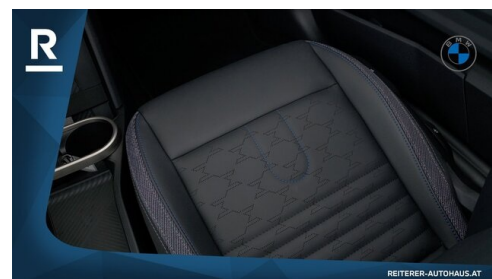

Serviceannahme

Montag - Donnerstag: 07:30 bis 16:30 Uhr

Freitag: 07:30 bis 15:00 Uhr

Werkstätte

Montag - Donnerstag: 07:30 bis 16:30 Uhr

Freitag: 07:30 bis 15:00 Uhr

+43(3462)7920

FAHRZEUGBILDER