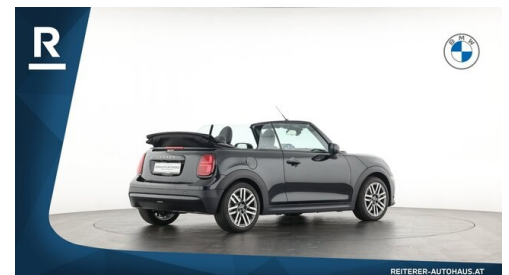

FAHRZEUGBILDER