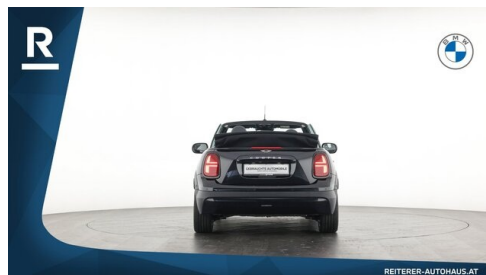

FAHRZEUGBILDER