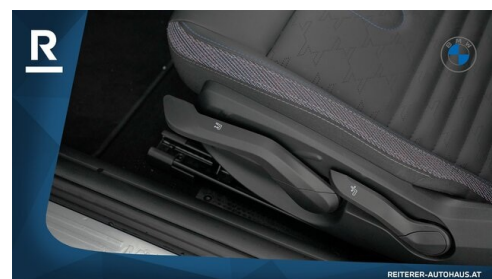

Serviceannahme

Montag - Donnerstag: 07:30 bis 16:30 Uhr

Freitag: 07:30 bis 15:00 Uhr

Werkstätte

Montag - Donnerstag: 07:30 bis 16:30 Uhr

Freitag: 07:30 bis 15:00 Uhr

+43(3462)7920

FAHRZEUGBILDER