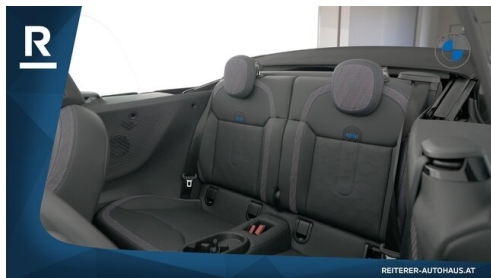

R

Fahrzeug - Ankauf - Eintausch
- Abholung Ihres gebrauchten Fahrzeuges
- Direkter Ankauf von Kredit und Leasinggesellschaften
- Räter Ankauf Ihres Fahrzeuges ohne Fahrzeugkauf möglich

Lassen Sie sich von unserem Fachpersonal bezüglich Finanzierungsmöglichkeiten wie Leasing/Kredit über die BMW BANK inkl. Versicherung beraten.

Nutzen Sie unsere Besichtigungsmöglichkeiten über Video oder Live-Übertragung
- Live-Kunden-Care und Kommunikation via WhatsApp

R

Besichtigung und Probefahrt
- Montag bis Freitag: 8:00 - 17:00 Uhr
- Samstag: 9:00 - 12:00 Uhr
- Testfahrten, Wertbestimmung von Vorteil unter: +43 3462 7920 (Reiterer GmbH)

Überstellung
- Gerne organisieren wir die Zustellung Ihres neuen Fahrzeuges in Österreich und Ungarn kostenlos. EU-Raum: Organisation von puren Überstellungskennzeichen bei Überführung ins Ausland.

R

Preis anmeldefertig inkl. aller Steuern und Kosten
Wir verkaufen ansonsten gebrauchte Fahrzeuge, Leasingverträge und Kreditkassen aus allen Bundesländern herzlich willkommen.

Mit möglichen Ihnen einen sicheren und reibungslosen Autokauf selbst über große Entfernungen hinweg.

Unsere moderne Meisterwerkstatt bietet Ihnen während und nach dem Kauf maximale Sicherheit und begleitet Sie gerne ein Autoleben lang.
Sparen Sie zusätzlich bares Geld mit unseren BMW CARE Service Paketen und genießen Sie sorgenfreie Mobilität.

R

UNSER VERKAUFSTEAM IST GERNE FÜR SIE DA!
Wir freuen uns auf Ihren Anruf.

Josef Aszl +43 (0) 3462 7920-21	Daniel Wetzstein +43 (0) 3462 7920-25
Peter Planinic +43 (0) 3462 7920-23	Fabian Likawetz +43 (0) 3462 7920-26
Julian Jahreis +43 (0) 3462 7920-26	Markus Reiterer jun.

Reiterer GmbH
Frauendöbler Straße 104
8570 Dornbirn/Landjug
+43 3462 7920
info@reiterer-bmw.at

(1) Die angegebenen Werte über Kraftstoffverbrauch und CO2-Emissionen wurden nach den vorgeschriebenen Messverfahren gem. VO (EG) 715/2007 ermittelt. Als Basis für die Verbrauchsermittlung gilt der ECE-Fahrzyklus (NEFZ). Dieser setzt sich aus ca. einem Drittel Fahrt innerorts und zwei Drittel außerorts (gemessen an der Wegstrecke) zusammen. Zusätzlich zum Verbrauch wird die CO2-Emission gemessen.

Sonderausstattungen können diese Werte erhöhen. Die Angaben zu Kraftstoffverbrauch und CO2-Emissionen sind überdies abhängig von der gewählten Rad- und Reifengröße. Die Angaben beziehen sich daher nicht auf das konkrete Fahrzeug und sind nicht Bestandteil des Angebots, sondern dienen allein Vergleichszwecken zwischen den verschiedenen Fahrzeugtypen. Weitere Details bzw. Informationen zum konkreten Fahrzeug können der beim Händler aufliegenden Typengenehmigung entnommen werden. Alle Angaben ohne Gewähr. Irrtümer vorbehalten.