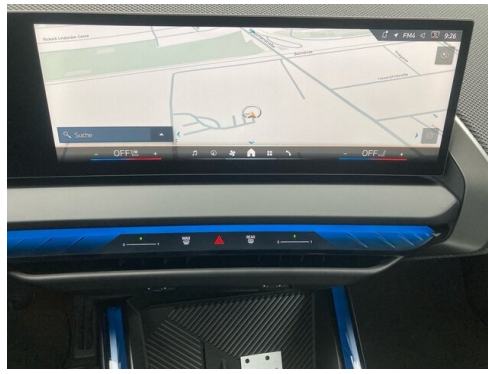

- (1) Die angegebenen Werte über Kraftstoffverbrauch und CO₂-Emissionen wurden nach den vorgeschriebenen Messverfahren gem. VO (EG) 715/2007 ermittelt. Als Basis für die Verbrauchsermittlung gilt der ECE-Fahrzyklus (NEFZ). Dieser setzt sich aus ca. einem Drittel Fahrt innerorts und zwei Drittel außerorts (gemessen an der Wegstrecke) zusammen. Zusätzlich zum Verbrauch wird die CO₂-Emission gemessen.

Sonderausstattungen können diese Werte erhöhen. Die Angaben zu Kraftstoffverbrauch und CO₂-Emissionen sind überdies abhängig von der gewählten Rad- und Reifengröße. Die Angaben beziehen sich daher nicht auf das konkrete Fahrzeug und sind nicht Bestandteil des Angebots, sondern dienen allein Vergleichszwecken zwischen den verschiedenen Fahrzeugtypen. Weitere Details bzw. Informationen zum konkreten Fahrzeug können der beim Händler aufliegenden Typengenehmigung entnommen werden. Alle Angaben ohne Gewähr. Irrtümer vorbehalten.