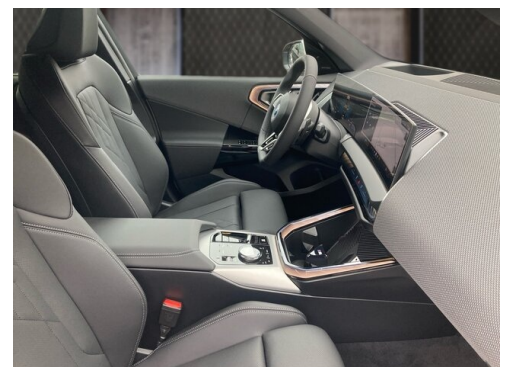

FAHRZEUGBILDER