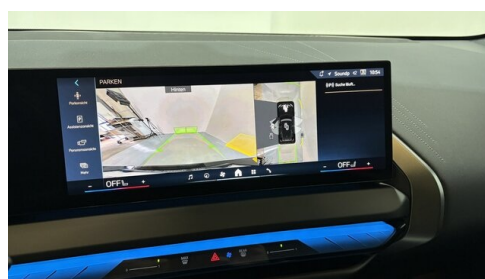

FAHRZEUGBILDER