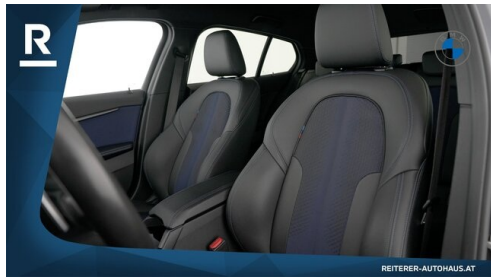

REITERER-AUTOHAUS.AT