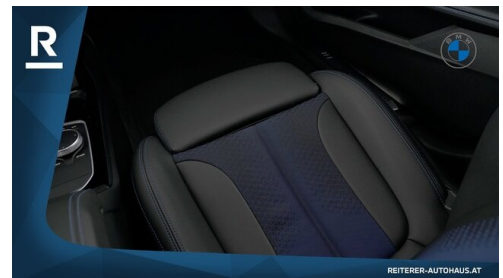

REITERER-AUTOHAUS.AT