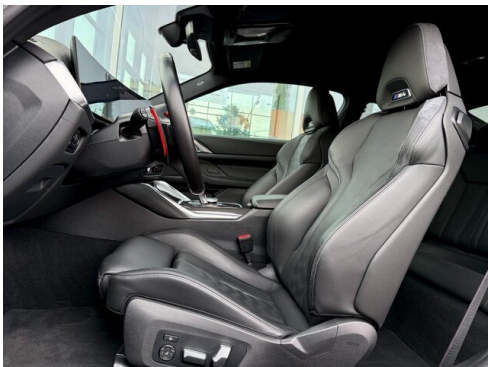

FAHRZEUGBILDER

Mitglied der
GADY Family