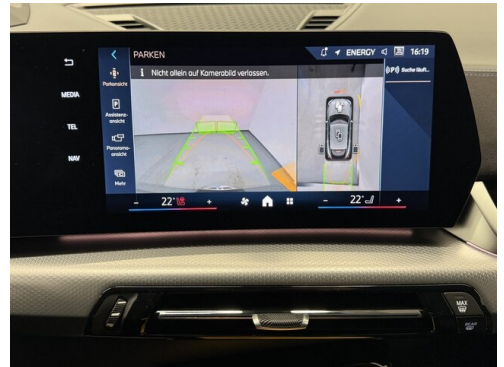

FAHRZEUGBILDER