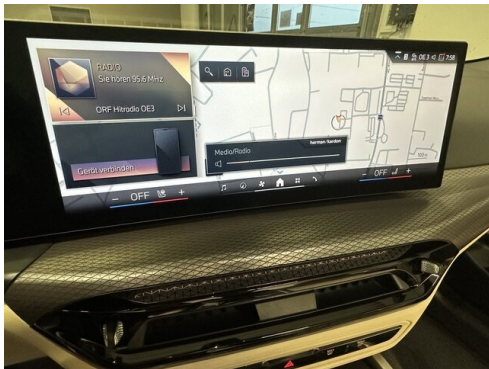

(1) Die angegebenen Werte über Kraftstoffverbrauch und CO₂-Emissionen wurden nach den vorgeschriebenen Messverfahren gem. VO (EG) 715/2007 ermittelt. Als Basis für die Verbrauchsermittlung gilt der ECE-Fahrzyklus (NEFZ). Dieser setzt sich aus ca. einem Drittel Fahrt innerorts und zwei Drittel außerorts (gemessen an der Wegstrecke) zusammen. Zusätzlich zum Verbrauch wird die CO₂-Emission gemessen.

Sonderausstattungen können diese Werte erhöhen. Die Angaben zu Kraftstoffverbrauch und CO₂-Emissionen sind überdies abhängig von der gewählten Rad- und Reifengröße. Die Angaben beziehen sich daher nicht auf das konkrete Fahrzeug und sind nicht Bestandteil des Angebots, sondern dienen allein Vergleichszwecken zwischen den verschiedenen Fahrzeugtypen. Weitere Details bzw. Informationen zum konkreten Fahrzeug können der beim Händler aufliegenden Typengenehmigung entnommen werden. Alle Angaben ohne Gewähr. Irrtümer vorbehalten.