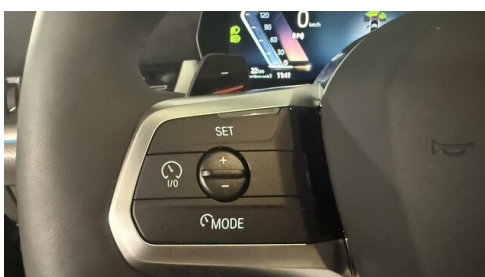

GADY AUTO OST GMBH

Oberwarter Straße 274
7535 St. Michael

Teile & Zubehör

Dienstag - Freitag: 07:30 bis 16:30 Uhr
Samstag: 07:30 bis 12:00 Uhr

Automobile

Montag - Freitag: 07:30 bis 18:00 Uhr
Samstag: 07:30 bis 12:00 Uhr

Serviceannahme

Dienstag - Freitag: 07:30 bis 16:30 Uhr
Samstag: 07:30 bis 12:00 Uhr

Werkstätte

Dienstag - Freitag: 07:30 bis 16:30 Uhr
Samstag: 07:30 bis 12:00 Uhr

+43(3327)8161

FAHRZEUGBILDER