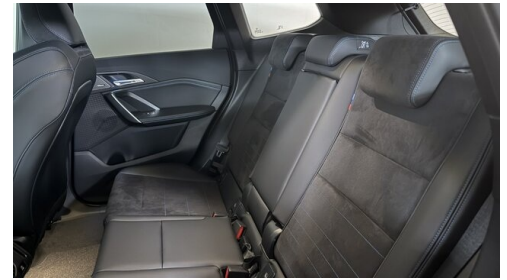

- (1) Die angegebenen Werte über Kraftstoffverbrauch und CO₂-Emissionen wurden nach den vorgeschriebenen Messverfahren gem. VO (EG) 715/2007 ermittelt. Als Basis für die Verbrauchsermittlung gilt der ECE-Fahrzyklus (NEFZ). Dieser setzt sich aus ca. einem Drittel Fahrt innerorts und zwei Drittel außerorts (gemessen an der Wegstrecke) zusammen. Zusätzlich zum Verbrauch wird die CO₂-Emission gemessen.

Sonderausstattungen können diese Werte erhöhen. Die Angaben zu Kraftstoffverbrauch und CO₂-Emissionen sind überdies abhängig von der gewählten Rad- und Reifengröße. Die Angaben beziehen sich daher nicht auf das konkrete Fahrzeug und sind nicht Bestandteil des Angebots, sondern dienen allein Vergleichszwecken zwischen den verschiedenen Fahrzeugtypen. Weitere Details bzw. Informationen zum konkreten Fahrzeug können der beim Händler aufliegenden Typengenehmigung entnommen werden. Alle Angaben ohne Gewähr. Irrtümer vorbehalten.