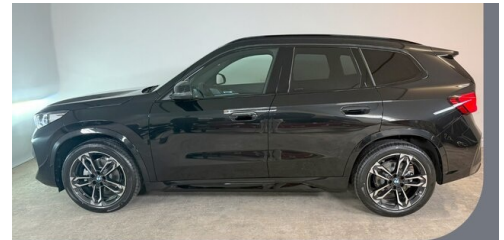

Gady Steiermark • Burgenland • Niederösterreich