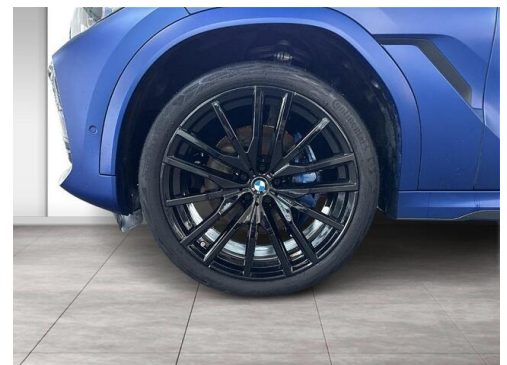

FAHRZEUGBILDER