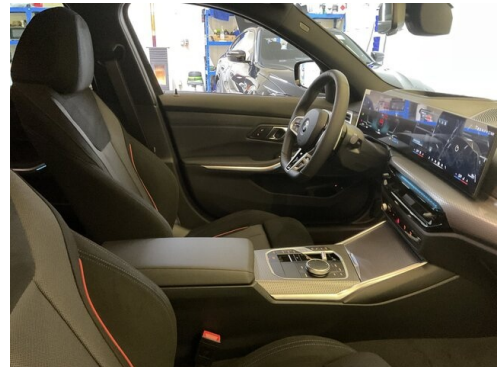

FAHRZEUGBILDER