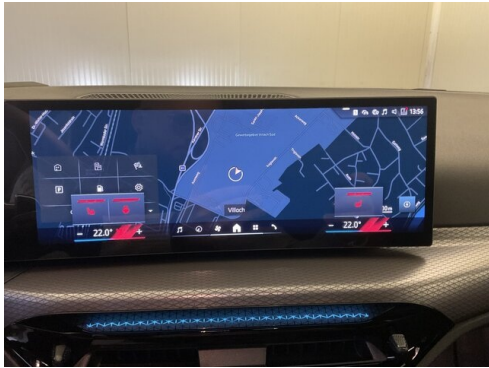

FAHRZEUGBILDER