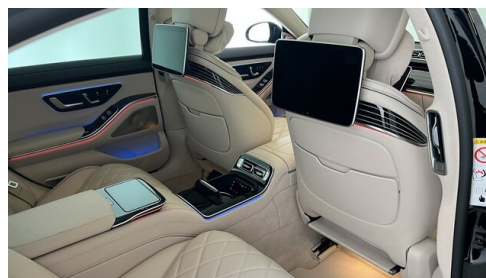

PETER GÖNDLE GESMBH

Wiener Straße 215
3100 St. Pölten

Automobile

Montag - Freitag: 08:00 bis 18:00 Uhr
Samstag: 09:00 bis 12:00 Uhr

Teile & Zubehör

Montag - Freitag: 07:30 bis 12:00 Uhr 13:00 bis 17:00 Uhr

Serviceannahme

Montag - Freitag: 07:00 bis 18:00 Uhr

Automobile

Montag - Freitag: 08:00 bis 18:00 Uhr
Samstag: 09:00 bis 12:00 Uhr

02742/257501-0

FAHRZEUGBILDER

Göndle - St. Pölten

Göndle - St. Pölten

Göndle - St. Pölten

Göndle - St. Pölten