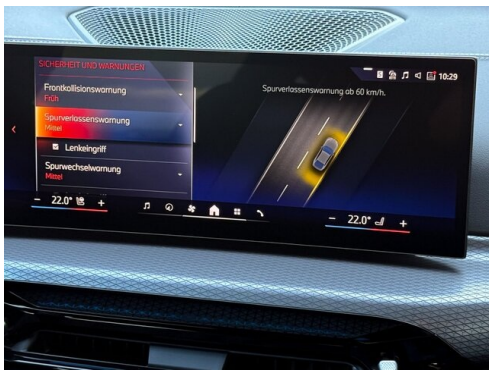

- (1) Die angegebenen Werte über Kraftstoffverbrauch und CO₂-Emissionen wurden nach den vorgeschriebenen Messverfahren gem. VO (EG) 715/2007 ermittelt. Als Basis für die Verbrauchsermittlung gilt der ECE-Fahrzyklus (NEFZ). Dieser setzt sich aus ca. einem Drittel Fahrt innerorts und zwei Drittel außerorts (gemessen an der Wegstrecke) zusammen. Zusätzlich zum Verbrauch wird die CO₂-Emission gemessen.

Sonderausstattungen können diese Werte erhöhen. Die Angaben zu Kraftstoffverbrauch und CO₂-Emissionen sind überdies abhängig von der gewählten Rad- und Reifengröße. Die Angaben beziehen sich daher nicht auf das konkrete Fahrzeug und sind nicht Bestandteil des Angebots, sondern dienen allein Vergleichszwecken zwischen den verschiedenen Fahrzeugtypen. Weitere Details bzw. Informationen zum konkreten Fahrzeug können der beim Händler aufliegenden Typengenehmigung entnommen werden. Alle Angaben ohne Gewähr. Irrtümer vorbehalten.