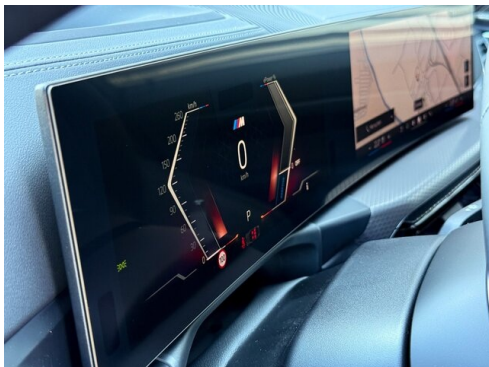

FAHRZEUGBILDER

Mitglied der
GADY Family