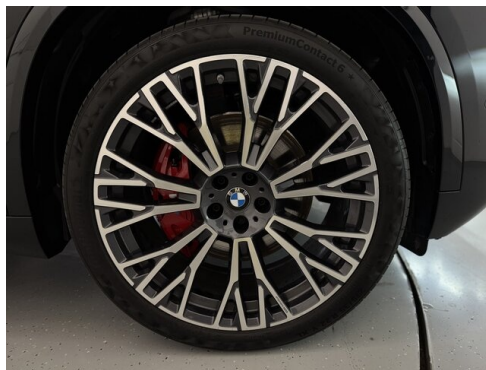

BMW PREMIUM SELECTION.
GEBRAUCHTE AUTOMOBILE.

- MIND. 12 MONATE BMW PREMIUM SELECTION GARANTIE
- 360 GRAD CHECK
- WARTUNGSFREI FÜR 6 MONATE / 10.000 KM
- LEASING UND FINANZIERUNG
- GEPRÜFTE FAHRZEUGHISTORIE

BMW PREMIUM SELECTION

UNSERE LEISTUNGEN

BMW Premium Werkstatt

- Jedes Fahrzeug wird vor dem Verkauf auf Herz und Nieren geprüft
- wir sind Ihr kompetenter Ansprechpartner in technischen Fragen

Fahrzeugeintausch und -ankauf

- kostenloser Ankaufstest in unserem Autohaus
- Inzahlungnahme Ihres bestehenden Fahrzeuges

KFZ-Zulassungsstelle

- Anmeldung direkt im Autohaus für Bezirke HF, WZ, SO, GU, G

Leasing- und Kreditfinanzierung

- individuelle Finanzierung über die BMW Bank oder Santander Bank
- optional auch inkl. Versicherung

Fahrzeugzustellung

- kostenpflichtiger Zustellservice in ganz Österreich
- geschlossener und versicherter Transport für maximale Sicherheit

Unsere Öffnungszeiten

- Montag - Freitag 08:00 bis 17:30 Uhr
- Samstag 09:00 bis 12:00 Uhr
- Eine Terminvereinbarung ist auch außerhalb unserer Öffnungszeiten sowie an Sonn- und Feiertagen möglich

UNSER VERKAUFSTEAM

 Gerhard Prall BMW-Diplomverkäufer 0664 5458275	 Bsc. Thomas Horstoth Geschäftsführer / Verkaufsteiler 0664 1393905	 Markus Thaler Zerfleger BMW, Volkswagen 0664 4226971
 Can Kiza Verkaufsteiler 0664 4223773	 Ing. Phillip Baumgartner Verkaufsteiler 0664 5300527	 Detlef Lambauer Verkaufsteiler 0664 2419914
		 Marco del Negro Produktexperte 0664 4587455

(1) Die angegebenen Werte über Kraftstoffverbrauch und CO2-Emissionen wurden nach den vorgeschriebenen Messverfahren gem. VO (EG) 715/2007 ermittelt. Als Basis für die Verbrauchsermittlung gilt der ECE-Fahrzyklus (NEFZ). Dieser setzt sich aus ca. einem Drittel Fahrt innerorts und zwei Drittel außerorts (gemessen an der Wegstrecke) zusammen. Zusätzlich zum Verbrauch wird die CO2-Emission gemessen.

Sonderausstattungen können diese Werte erhöhen. Die Angaben zu Kraftstoffverbrauch und CO2-Emissionen sind überdies abhängig von der gewählten Rad- und Reifengröße. Die Angaben beziehen sich daher nicht auf das konkrete Fahrzeug und