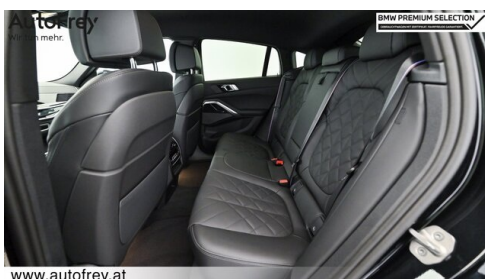

FAHRZEUGBILDER