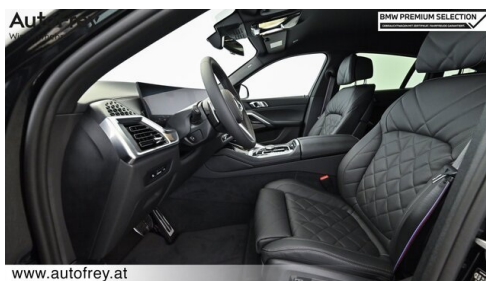

- (1) Die angegebenen Werte über Kraftstoffverbrauch und CO₂-Emissionen wurden nach den vorgeschriebenen Messverfahren gem. VO (EG) 715/2007 ermittelt. Als Basis für die Verbrauchsermittlung gilt der ECE-Fahrzyklus (NEFZ). Dieser setzt sich aus ca. einem Drittel Fahrt innerorts und zwei Drittel außerorts (gemessen an der Wegstrecke) zusammen. Zusätzlich zum Verbrauch wird die CO₂-Emission gemessen.

Sonderausstattungen können diese Werte erhöhen. Die Angaben zu Kraftstoffverbrauch und CO₂-Emissionen sind überdies abhängig von der gewählten Rad- und Reifengröße. Die Angaben beziehen sich daher nicht auf das konkrete Fahrzeug und sind nicht Bestandteil des Angebots, sondern dienen allein Vergleichszwecken zwischen den verschiedenen Fahrzeugtypen. Weitere Details bzw. Informationen zum konkreten Fahrzeug können der beim Händler aufliegenden Typengenehmigung entnommen werden. Alle Angaben ohne Gewähr. Irrtümer vorbehalten.