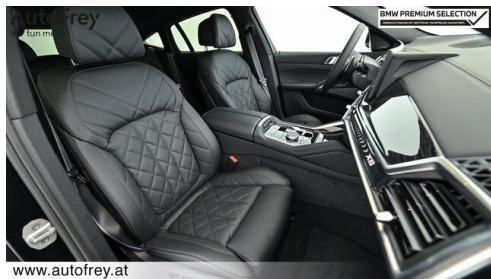

- (1) Die angegebenen Werte über Kraftstoffverbrauch und CO₂-Emissionen wurden nach den vorgeschriebenen Messverfahren gem. VO (EG) 715/2007 ermittelt. Als Basis für die Verbrauchsermittlung gilt der ECE-Fahrzyklus (NEFZ). Dieser setzt sich aus ca. einem Drittel Fahrt innerorts und zwei Drittel außerorts (gemessen an der Wegstrecke) zusammen. Zusätzlich zum Verbrauch wird die CO₂-Emission gemessen.

Sonderausstattungen können diese Werte erhöhen. Die Angaben zu Kraftstoffverbrauch und CO₂-Emissionen sind überdies abhängig von der gewählten Rad- und Reifengröße. Die Angaben beziehen sich daher nicht auf das konkrete Fahrzeug und sind nicht Bestandteil des Angebots, sondern dienen allein Vergleichszwecken zwischen den verschiedenen Fahrzeugtypen. Weitere Details bzw. Informationen zum konkreten Fahrzeug können der beim Händler aufliegenden Typengenehmigung entnommen werden. Alle Angaben ohne Gewähr. Irrtümer vorbehalten.