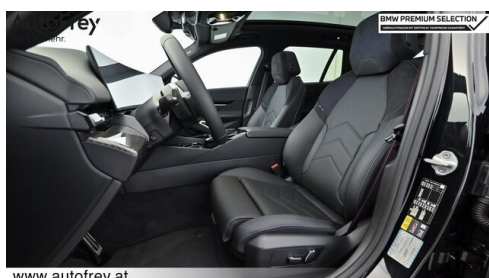

FAHRZEUGBILDER

(1) Die angegebenen Werte über Kraftstoffverbrauch und CO₂-Emissionen wurden nach den vorgeschriebenen Messverfahren gem. VO (EG) 715/2007 ermittelt. Als Basis für die Verbrauchsermittlung gilt der ECE-Fahrzyklus (NEFZ). Dieser setzt sich aus ca. einem Drittel Fahrt innerorts und zwei Drittel außerorts (gemessen an der Wegstrecke) zusammen. Zusätzlich zum Verbrauch wird die CO₂-Emission gemessen.

Sonderausstattungen können diese Werte erhöhen. Die Angaben zu Kraftstoffverbrauch und CO₂-Emissionen sind überdies abhängig von der gewählten Rad- und Reifengröße. Die Angaben beziehen sich daher nicht auf das konkrete Fahrzeug und sind nicht Bestandteil des Angebots, sondern dienen allein Vergleichszwecken zwischen den verschiedenen Fahrzeugtypen. Weitere Details bzw. Informationen zum konkreten Fahrzeug können der beim Händler aufliegenden Typengenehmigung entnommen werden. Alle Angaben ohne Gewähr. Irrtümer vorbehalten.