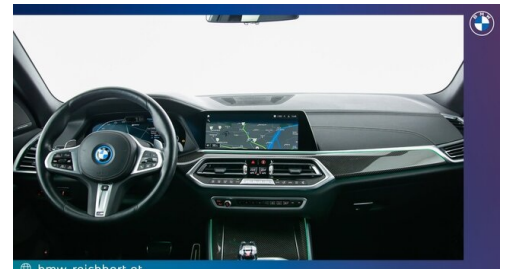

www.bmw-reichhart.at