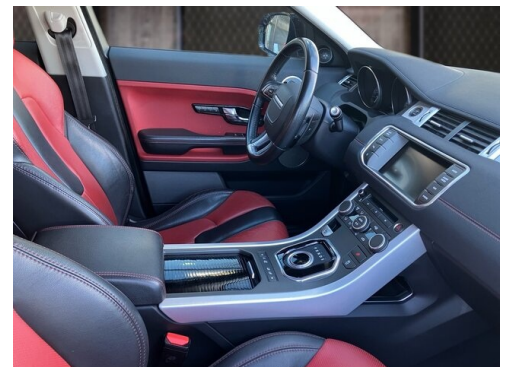

FAHRZEUGBILDER