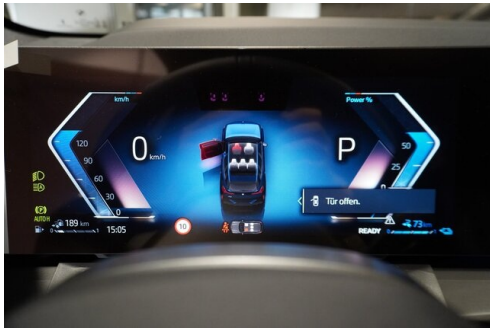

BMW PREMIUM SELECTION.
GEBRAUCHTE AUTOMOBILE.

- MIND. 12 MONATE BMW PREMIUM SELECTION GARANTIE
- 360 GRAD CHECK
- WARTUNGSFREI FÜR 6 MONATE / 10.000 KM
- LEASING UND FINANZIERUNG
- GEPRÜFTE FAHRZEUGHISTORIE

BMW PREMIUM SELECTION

(1) Die angegebenen Werte über Kraftstoffverbrauch und CO₂-Emissionen wurden nach den vorgeschriebenen Messverfahren gem. VO (EG) 715/2007 ermittelt. Als Basis für die Verbrauchsermittlung gilt der ECE-Fahrzyklus (NEFZ). Dieser setzt sich aus ca. einem Drittel Fahrt innerorts und zwei Drittel außerorts (gemessen an der Wegstrecke) zusammen. Zusätzlich zum Verbrauch wird die CO₂-Emission gemessen.

Sonderausstattungen können diese Werte erhöhen. Die Angaben zu Kraftstoffverbrauch und CO₂-Emissionen sind überdies abhängig von der gewählten Rad- und Reifengröße. Die Angaben beziehen sich daher nicht auf das konkrete Fahrzeug und sind nicht Bestandteil des Angebots, sondern dienen allein Vergleichszwecken zwischen den verschiedenen Fahrzeugtypen. Weitere Details bzw. Informationen zum konkreten Fahrzeug können der beim Händler aufliegenden Typengenehmigung entnommen werden. Alle Angaben ohne Gewähr. Irrtümer vorbehalten.