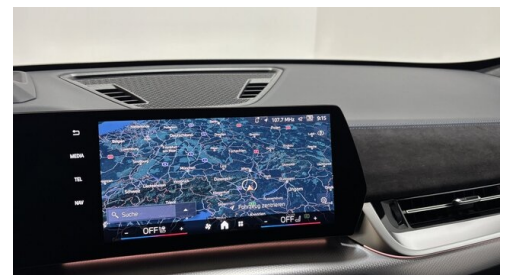

FAHRZEUGBILDER