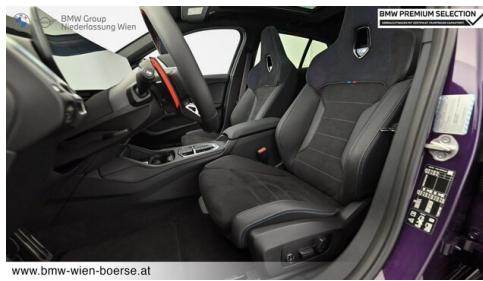

www.bmw-wien-boerse.at