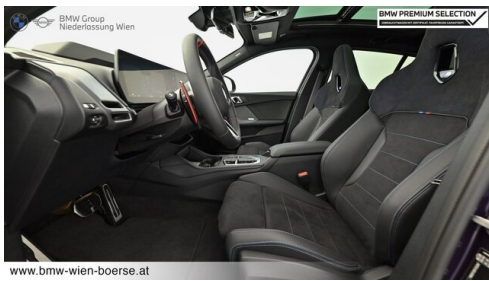

www.bmw-wien-boerse.at