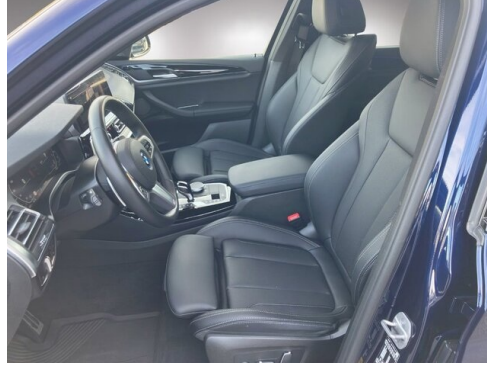

AutoFrey

Wir tun mehr.