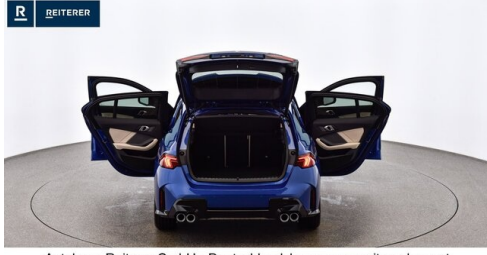

Autohaus Reiterer GmbH - Deutschlandsberg - www.reiterer.bmw.at

Autohaus Reiterer GmbH - Deutschlandsberg - www.reiterer.bmw.at