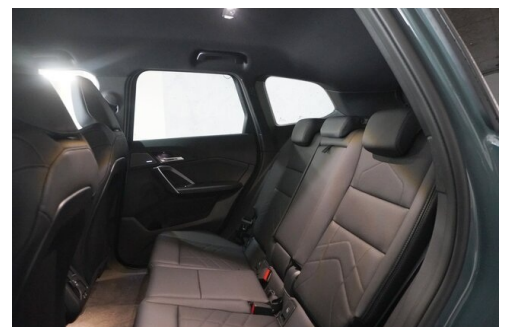

FAHRZEUGBILDER