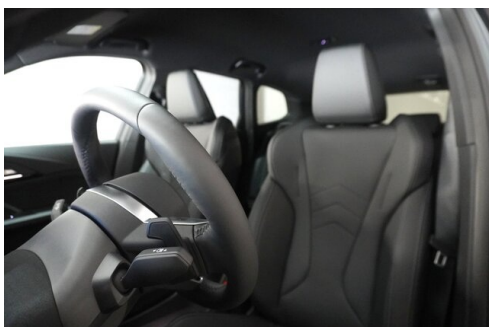

FAHRZEUGBILDER