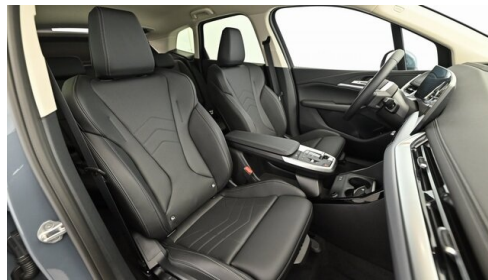

(1) Die angegebenen Werte über Kraftstoffverbrauch und CO₂-Emissionen wurden nach den vorgeschriebenen Messverfahren gem. VO (EG) 715/2007 ermittelt. Als Basis für die Verbrauchsermittlung gilt der ECE-Fahrzyklus (NEFZ). Dieser setzt sich aus ca. einem Drittel Fahrt innerorts und zwei Drittel außerorts (gemessen an der Wegstrecke) zusammen. Zusätzlich zum Verbrauch wird die CO₂-Emission gemessen.

Sonderausstattungen können diese Werte erhöhen. Die Angaben zu Kraftstoffverbrauch und CO₂-Emissionen sind überdies abhängig von der gewählten Rad- und Reifengröße. Die Angaben beziehen sich daher nicht auf das konkrete Fahrzeug und sind nicht Bestandteil des Angebots, sondern dienen allein Vergleichszwecken zwischen den verschiedenen Fahrzeugtypen. Weitere Details bzw. Informationen zum konkreten Fahrzeug können der beim Händler aufliegenden Typengenehmigung entnommen werden. Alle Angaben ohne Gewähr. Irrtümer vorbehalten.