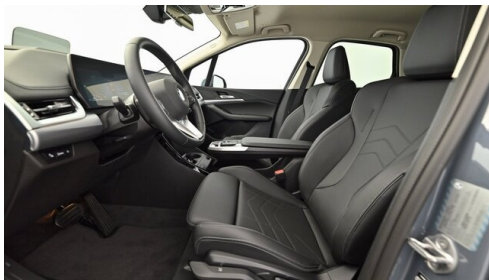

(1) Die angegebenen Werte über Kraftstoffverbrauch und CO₂-Emissionen wurden nach den vorgeschriebenen Messverfahren gem. VO (EG) 715/2007 ermittelt. Als Basis für die Verbrauchsermittlung gilt der ECE-Fahrzyklus (NEFZ). Dieser setzt sich aus ca. einem Drittel Fahrt innerorts und zwei Drittel außerorts (gemessen an der Wegstrecke) zusammen. Zusätzlich zum Verbrauch wird die CO₂-Emission gemessen.

Sonderausstattungen können diese Werte erhöhen. Die Angaben zu Kraftstoffverbrauch und CO₂-Emissionen sind überdies abhängig von der gewählten Rad- und Reifengröße. Die Angaben beziehen sich daher nicht auf das konkrete Fahrzeug und sind nicht Bestandteil des Angebots, sondern dienen allein Vergleichszwecken zwischen den verschiedenen Fahrzeugtypen. Weitere Details bzw. Informationen zum konkreten Fahrzeug können der beim Händler aufliegenden Typengenehmigung entnommen werden. Alle Angaben ohne Gewähr. Irrtümer vorbehalten.