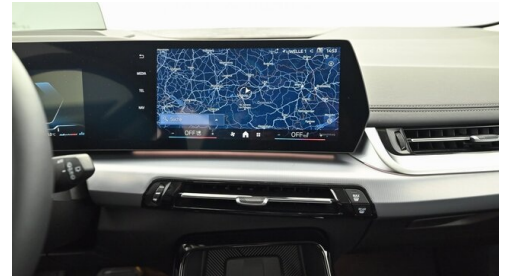

(1) Die angegebenen Werte über Kraftstoffverbrauch und CO₂-Emissionen wurden nach den vorgeschriebenen Messverfahren gem. VO (EG) 715/2007 ermittelt. Als Basis für die Verbrauchsermittlung gilt der ECE-Fahrzyklus (NEFZ). Dieser setzt sich aus ca. einem Drittel Fahrt innerorts und zwei Drittel außerorts (gemessen an der Wegstrecke) zusammen. Zusätzlich zum Verbrauch wird die CO₂-Emission gemessen.

Sonderausstattungen können diese Werte erhöhen. Die Angaben zu Kraftstoffverbrauch und CO₂-Emissionen sind überdies abhängig von der gewählten Rad- und Reifengröße. Die Angaben beziehen sich daher nicht auf das konkrete Fahrzeug und sind nicht Bestandteil des Angebots, sondern dienen allein Vergleichszwecken zwischen den verschiedenen Fahrzeugtypen. Weitere Details bzw. Informationen zum konkreten Fahrzeug können der beim Händler aufliegenden Typengenehmigung entnommen werden. Alle Angaben ohne Gewähr. Irrtümer vorbehalten.