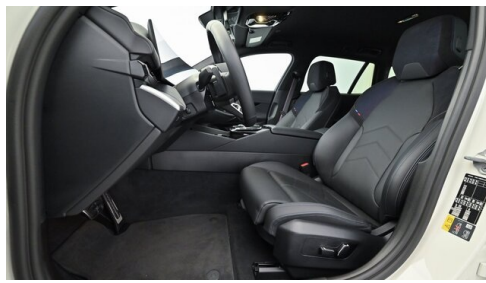

1. ⁽¹⁾ Die angegebenen Werte über Kraftstoffverbrauch und CO₂-Emissionen wurden nach den vorgeschriebenen Messverfahren gem. VO (EG) 715/2007 ermittelt. Als Basis für die Verbrauchsermittlung gilt der ECE-Fahrzyklus (NEFZ). Dieser setzt sich aus ca. einem Drittel Fahrt innerorts und zwei Drittel außerorts (gemessen an der Wegstrecke) zusammen. Zusätzlich zum Verbrauch wird die CO₂-Emission gemessen.

Sonderausstattungen können diese Werte erhöhen. Die Angaben zu Kraftstoffverbrauch und CO₂-Emissionen sind überdies abhängig von der gewählten Rad- und Reifengröße. Die Angaben beziehen sich daher nicht auf das konkrete Fahrzeug und sind nicht Bestandteil des Angebots, sondern dienen allein Vergleichszwecken zwischen den verschiedenen Fahrzeugtypen. Weitere Details bzw. Informationen zum konkreten Fahrzeug können der beim Händler aufliegenden Typengenehmigung entnommen werden. Alle Angaben ohne Gewähr. Irrtümer vorbehalten.