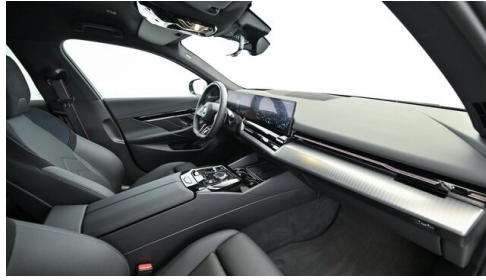

1. ⁽¹⁾ Die angegebenen Werte über Kraftstoffverbrauch und CO₂-Emissionen wurden nach den vorgeschriebenen Messverfahren gem. VO (EG) 715/2007 ermittelt. Als Basis für die Verbrauchsermittlung gilt der ECE-Fahrzyklus (NEFZ). Dieser setzt sich aus ca. einem Drittel Fahrt innerorts und zwei Drittel außerorts (gemessen an der Wegstrecke) zusammen. Zusätzlich zum Verbrauch wird die CO₂-Emission gemessen.

Sonderausstattungen können diese Werte erhöhen. Die Angaben zu Kraftstoffverbrauch und CO₂-Emissionen sind überdies abhängig von der gewählten Rad- und Reifengröße. Die Angaben beziehen sich daher nicht auf das konkrete Fahrzeug und sind nicht Bestandteil des Angebots, sondern dienen allein Vergleichszwecken zwischen den verschiedenen Fahrzeugtypen. Weitere Details bzw. Informationen zum konkreten Fahrzeug können der beim Händler aufliegenden Typengenehmigung entnommen werden. Alle Angaben ohne Gewähr. Irrtümer vorbehalten.