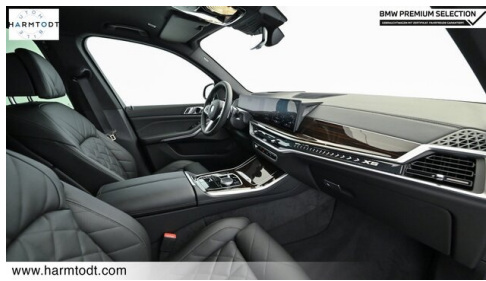

www.harmtodt.com