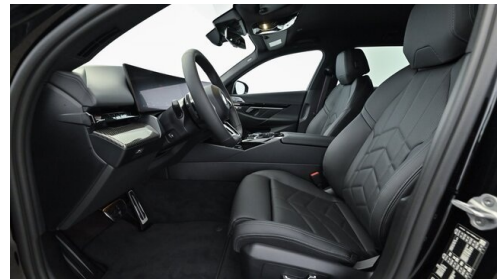

Antrieb

Allradantrieb

Sitzplätze

5

Farbe

saphirschwarz

Polsterung

**Kunstleder, veganza
perforiert und
gestepp**

FAHRZEUGBILDER

Migliore del GADY Family

Migliore del GADY Family

Migliore del GADY Family

Migliore del GADY Family

Migliore del GADY Family

Migliore del GADY Family

Migliore del GADY Family