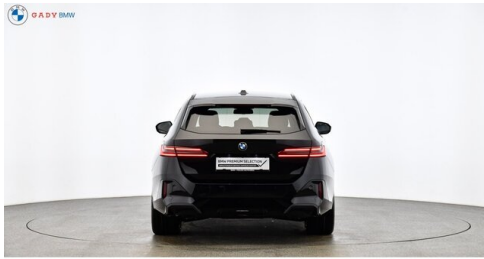

Leistung

197 PS/145kW

Hubraum

1995 ccm

CO2 (1)

153 g/km

Getriebe

Automatik

Antrieb

Allradantrieb

Sitzplätze

5

Farbe

saphirschwarz

Polsterung

**Kunstleder, veganza
perforiert und
gestepp**

FAHRZEUGBILDER

Migliore del GADY Family

Migliore del GADY Family

Migliore del GADY Family

Migliore del GADY Family

Migliore del GADY Family

Migliore del GADY Family

Migliore del GADY Family