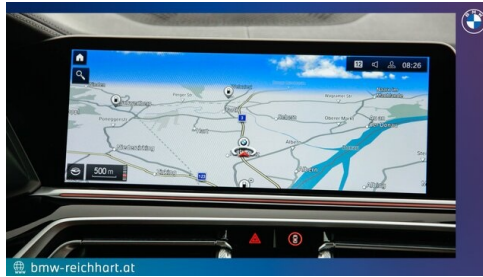

bmw-reichhart.at