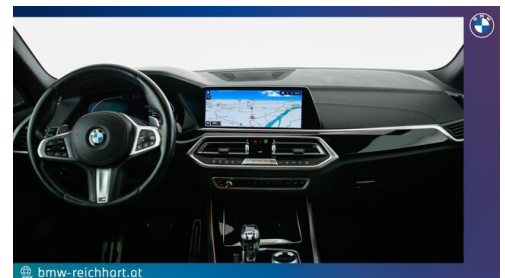

bmw-reichhart.at