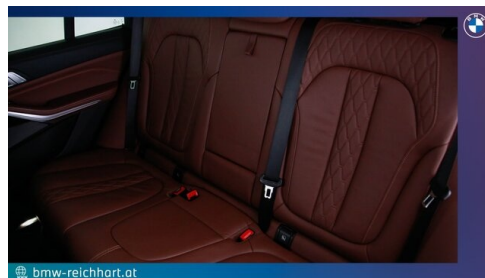

bmw-reichhart.at