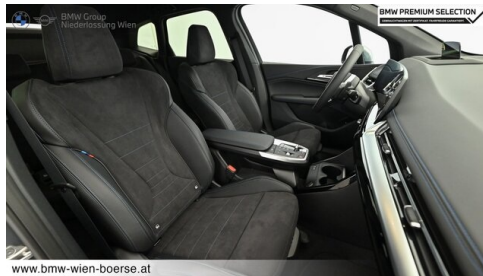

www.bmw-wien-boerse.at