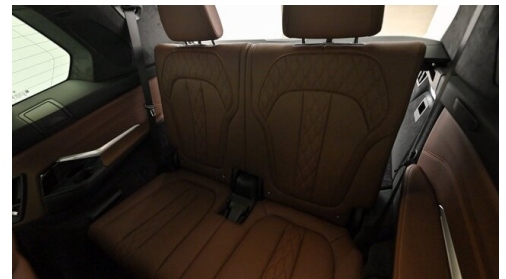

Intelligenter Notruf
BMW Live Cockpit Professional
Anhängerkupplung el. Schwenkbar
Allradsystem
Sitze elektr. verstellbar
Panorama Glasdach Sky Lounge
Klimaautomatik mit 5-Zonenregelung
BMW Gestiksteuerung

Anhängerkupplung
Active Protection
EfficientDynamics

WEITERE AUSSTATTUNG

Paket Comfort

BMW WIEN ZENTRUM GEBRAUCHTE AUTOMOBILE

Heiligenstädter Straße 66
1190 Wien

01/3684747-4215

FAHRZEUGBILDER

BMW PREMIUM SELECTION.
GEBRAUCHTE AUTOMOBILE.