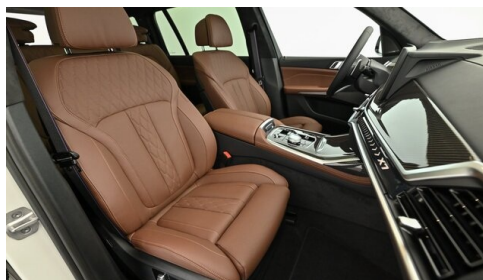

Anhängerkupplung
Active Protection
EfficientDynamics

WEITERE AUSSTATTUNG

Paket Comfort

BMW WIEN ZENTRUM GEBRAUCHTE AUTOMOBILE

Heiligenstädter Straße 66
1190 Wien

01/3684747-4215

FAHRZEUGBILDER

BMW PREMIUM SELECTION.
GEBRAUCHTE AUTOMOBILE.