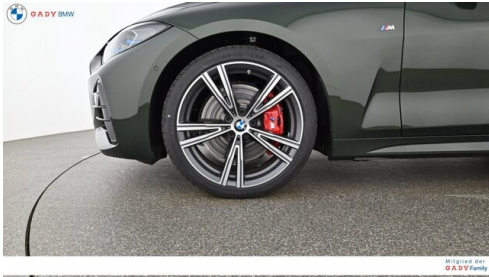

BMW PREMIUM SELECTION.
GEBRAUCHTE AUTOMOBILE.

- MIND. 12 MONATE BMW PREMIUM SELECTION GARANTIE
- 360 GRAD CHECK
- WARTUNGSFREI FÜR 6 MONATE / 10.000 KM
- LEASING UND FINANZIERUNG
- GEPRÜFTE FAHRZEUGHISTORIE

BMW PREMIUM SELECTION