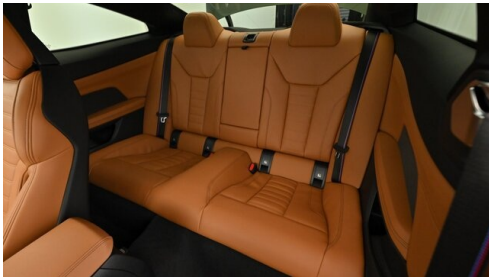

Automatik

Antrieb

Allradantrieb

Sitzplätze

4

Farbe

sanremo green

Polsterung

Sportpaket
M Sportpaket Pro

Driving Assistant Professional

WEITERE AUSSTATTUNG

Fahrzeugnummer: 94X20001 Neupreis 104384.-!

GADY AUTOMOBILE GMBH

Gadystraße 1
8501 Lieboch

+43(3136)90310

FAHRZEUGBILDER