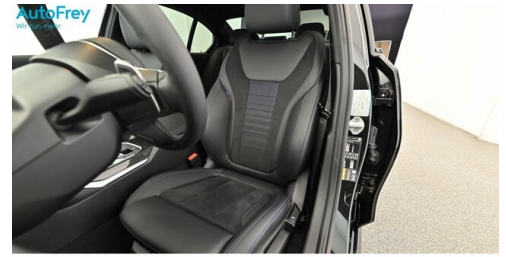

AutoFrey - Villach - www.autofrey.at