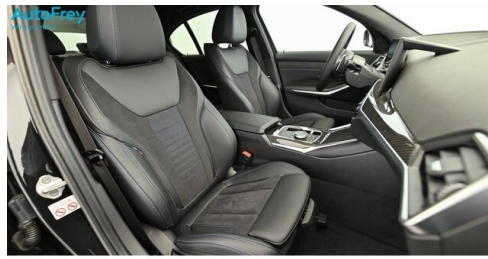

AutoFrey - Villach - www.autofrey.at