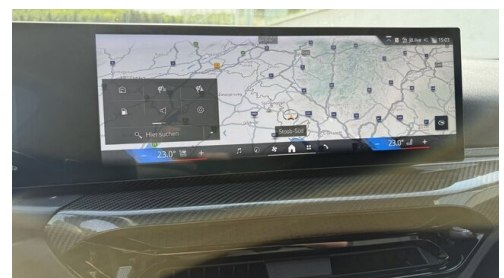

GADY AUTO OST GMBH

Stoob-Süd 24
7350 Oberpullendorf

Teile & Zubehör
Dienstag - Freitag: 07:30 bis 16:30 Uhr
Samstag: 07:30 bis 12:00 Uhr

Automobile
Montag - Freitag: 07:30 bis 18:00 Uhr
Samstag: 07:30 bis 12:00 Uhr

Serviceannahme
Dienstag - Freitag: 07:30 bis 16:30 Uhr
Samstag: 07:30 bis 12:00 Uhr

Werkstätte
Dienstag - Freitag: 07:30 bis 16:30 Uhr
Samstag: 07:30 bis 12:00 Uhr

+43(2612)430000

FAHRZEUGBILDER

Gady

Steiermark • Burgenland • Niederösterreich

Gady

Steiermark • Burgenland • Niederösterreich

Gady

Steiermark • Burgenland • Niederösterreich