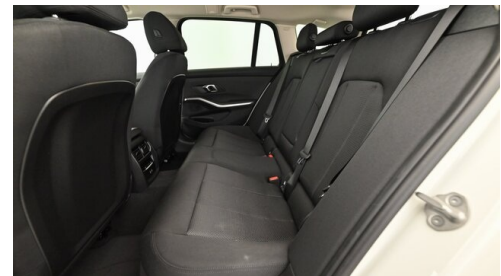

FAHRZEUGBILDER