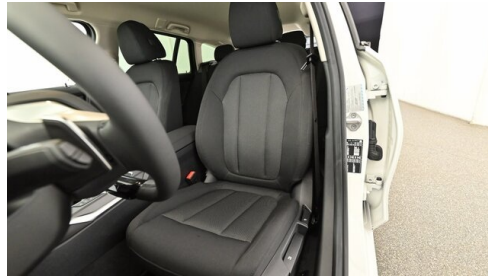

GÖNDLE
PAKET

24 MONATE ZUSATZGARANTIE
FÜR IHREN GEBRAUCHTEN
VON AUTOHAUS GÖNDLE.

2 Jahre ab Kaufabschluss
Keine Kilometerbegrenzung
Inklusive Arbeitszeit und Material
Plus 3 exklusive Bonusleistungen

Gratis-Reinigung pro Jahr
Kostenlose 957h Überprüfung
€ 500,- Eintauschbonus

- (1) Die angegebenen Werte über Kraftstoffverbrauch und CO₂-Emissionen wurden nach den vorgeschriebenen Messverfahren gem. VO (EG) 715/2007 ermittelt. Als Basis für die Verbrauchsermittlung gilt der ECE-Fahrzyklus (NEFZ). Dieser setzt sich aus ca. einem Drittel Fahrt innerorts und zwei Drittel außerorts (gemessen an der Wegstrecke) zusammen. Zusätzlich zum Verbrauch wird die CO₂-Emission gemessen.

Sonderausstattungen können diese Werte erhöhen. Die Angaben zu Kraftstoffverbrauch und CO₂-Emissionen sind überdies abhängig von der gewählten Rad- und Reifengröße. Die Angaben beziehen sich daher nicht auf das konkrete Fahrzeug und sind nicht Bestandteil des Angebots, sondern dienen allein Vergleichszwecken zwischen den verschiedenen Fahrzeugtypen. Weitere Details bzw. Informationen zum konkreten Fahrzeug können der beim Händler aufliegenden Typengenehmigung entnommen werden. Alle Angaben ohne Gewähr. Irrtümer vorbehalten.