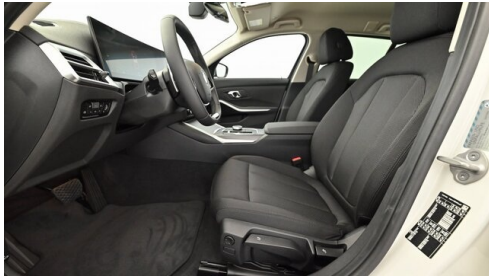

GÖNDLE
PAKET

24 MONATE ZUSATZGARANTIE
FÜR IHREN GEBRAUCHTEN
VON AUTOHAUS GÖNDLE.

2 Jahre ab Kaufabschluss
Keine Kilometerbegrenzung
Inklusive Arbeitszeit und Material
Plus 3 exklusive Bonusleistungen

Gratis-Reinigung pro Jahr
Kostenlose 957h Überprüfung
€ 500,- Eintauschbonus

- (1) Die angegebenen Werte über Kraftstoffverbrauch und CO₂-Emissionen wurden nach den vorgeschriebenen Messverfahren gem. VO (EG) 715/2007 ermittelt. Als Basis für die Verbrauchsermittlung gilt der ECE-Fahrzyklus (NEFZ). Dieser setzt sich aus ca. einem Drittel Fahrt innerorts und zwei Drittel außerorts (gemessen an der Wegstrecke) zusammen. Zusätzlich zum Verbrauch wird die CO₂-Emission gemessen.

Sonderausstattungen können diese Werte erhöhen. Die Angaben zu Kraftstoffverbrauch und CO₂-Emissionen sind überdies abhängig von der gewählten Rad- und Reifengröße. Die Angaben beziehen sich daher nicht auf das konkrete Fahrzeug und sind nicht Bestandteil des Angebots, sondern dienen allein Vergleichszwecken zwischen den verschiedenen Fahrzeugtypen. Weitere Details bzw. Informationen zum konkreten Fahrzeug können der beim Händler aufliegenden Typengenehmigung entnommen werden. Alle Angaben ohne Gewähr. Irrtümer vorbehalten.