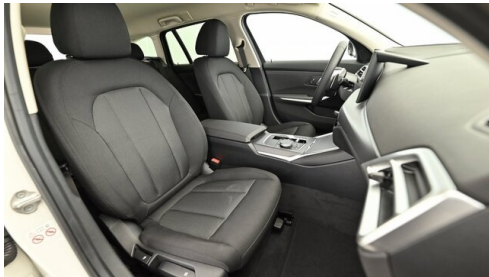

GÖNDLE
PAKET

24 MONATE ZUSATZGARANTIE
FÜR IHREN GEBRAUCHTEN
VON AUTOHAUS GÖNDLE.

2 Jahre ab Kaufabschluss
Keine Kilometerbegrenzung
Inklusive Arbeitszeit und Material
Plus 3 exklusive Bonusleistungen

Gratis-Reinigung pro Jahr
Kostenlose 957h Überprüfung
€ 500,- Eintauschbonus

- (1) Die angegebenen Werte über Kraftstoffverbrauch und CO₂-Emissionen wurden nach den vorgeschriebenen Messverfahren gem. VO (EG) 715/2007 ermittelt. Als Basis für die Verbrauchsermittlung gilt der ECE-Fahrzyklus (NEFZ). Dieser setzt sich aus ca. einem Drittel Fahrt innerorts und zwei Drittel außerorts (gemessen an der Wegstrecke) zusammen. Zusätzlich zum Verbrauch wird die CO₂-Emission gemessen.

Sonderausstattungen können diese Werte erhöhen. Die Angaben zu Kraftstoffverbrauch und CO₂-Emissionen sind überdies abhängig von der gewählten Rad- und Reifengröße. Die Angaben beziehen sich daher nicht auf das konkrete Fahrzeug und sind nicht Bestandteil des Angebots, sondern dienen allein Vergleichszwecken zwischen den verschiedenen Fahrzeugtypen. Weitere Details bzw. Informationen zum konkreten Fahrzeug können der beim Händler aufliegenden Typengenehmigung entnommen werden. Alle Angaben ohne Gewähr. Irrtümer vorbehalten.