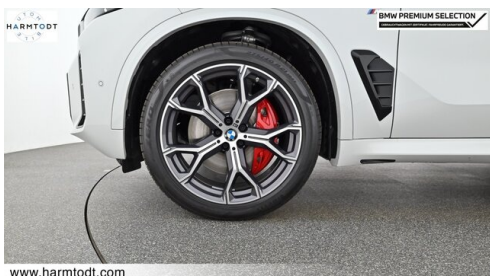

ÖSTERREICHWEITE ZUSTELLUNG

- ✓ **GESCHÜTZT:** MIT GESCHLOSSENEM ANHÄNGER
- ✓ **UNKOMPLIZIERT:** WIR KÜMMERN UNS UM ALLES
- ✓ **FLEXIBEL:** WIR PASSEN UNS IHREN WÜNSCHEN AN

HARMTODT