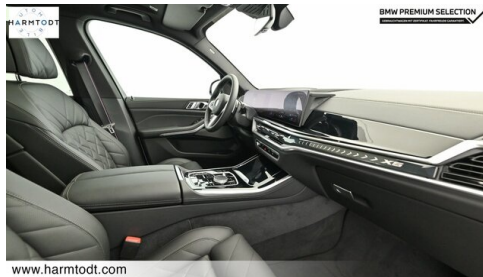

HARMTODT

UNSERE LEISTUNGEN

BMW Premium Werkstatt

- jedes Fahrzeug wird vor dem Verkauf auf Herz und Nieren geprüft
- wir sind Ihr kompetenter Ansprechpartner in technischen Fragen

Fahrzeugeintausch und -ankauf