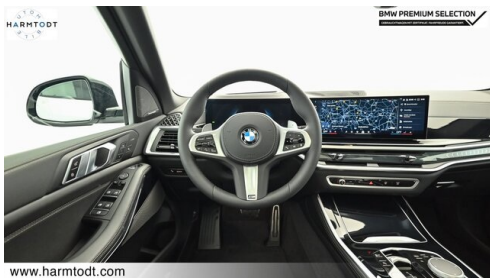

HARMTODT

UNSERE LEISTUNGEN

BMW Premium Werkstatt

- jedes Fahrzeug wird vor dem Verkauf auf Herz und Nieren geprüft
- wir sind Ihr kompetenter Ansprechpartner in technischen Fragen

Fahrzeugeintausch und -ankauf