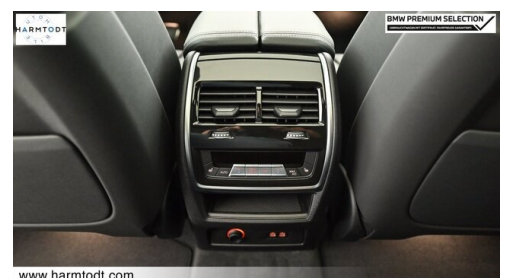

ÖSTERREICHWEITE ZUSTELLUNG

- ✓ **GESCHÜTZT:** MIT GESCHLOSSENEM ANHÄNGER
- ✓ **UNKOMPLIZIERT:** WIR KÜMMERN UNS UM ALLES
- ✓ **FLEXIBEL:** WIR PASSEN UNS IHREN WÜNSCHEN AN

HARMTODT