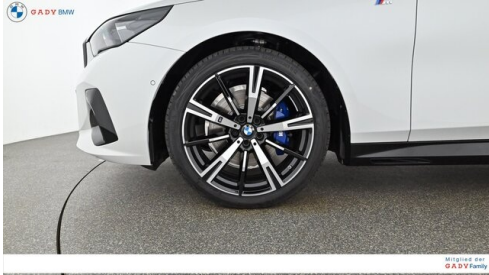

Mittelpunkt der GADY Family