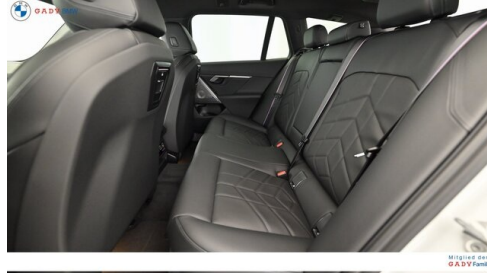

Mittelpunkt der GADY Family