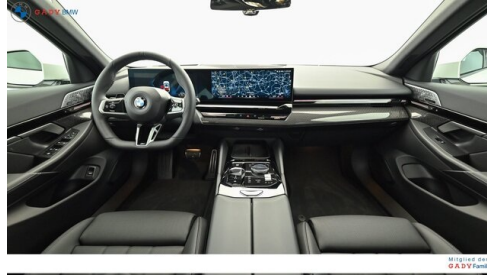

Mittelpunkt der GADY Family