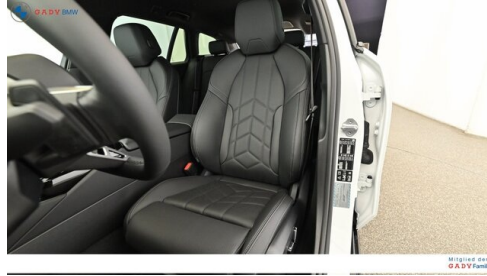

Mittelpunkt der GADY Family