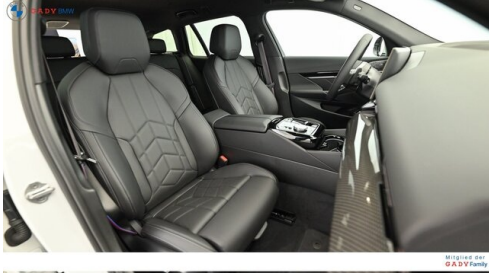

Mittelpunkt der GADY Family