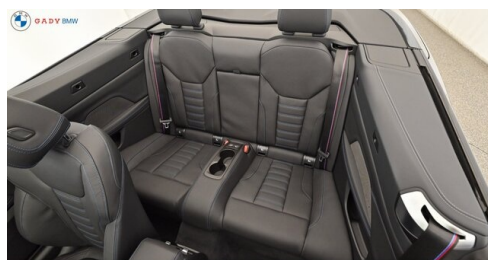

Miglior del GADY Family

Miglior del GADY Family