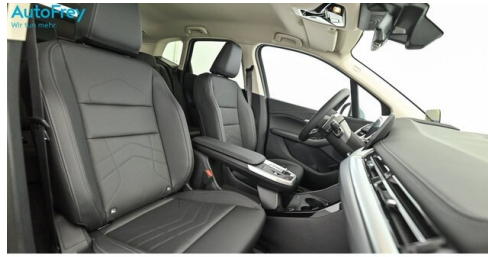

AutoFrey - Villach - www.autofrey.at