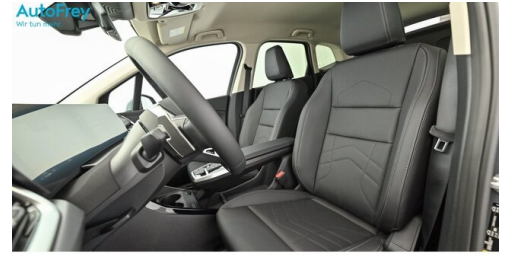

AutoFrey - Villach - www.autofrey.at