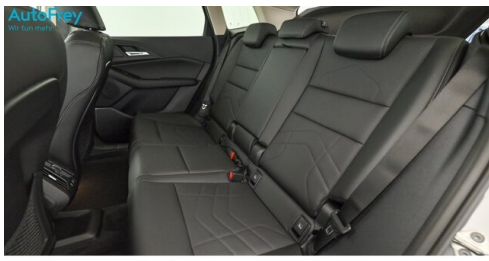

AutoFrey - Villach - www.autofrey.at