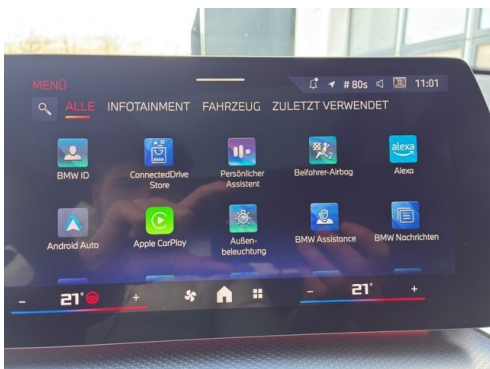

(1) Die angegebenen Werte über Kraftstoffverbrauch und CO₂-Emissionen wurden nach den vorgeschriebenen Messverfahren gem. VO (EG) 715/2007 ermittelt. Als Basis für die Verbrauchsermittlung gilt der ECE-Fahrzyklus (NEFZ). Dieser setzt sich aus ca. einem Drittel Fahrt innerorts und zwei Drittel außerorts (gemessen an der Wegstrecke) zusammen. Zusätzlich zum Verbrauch wird die CO₂-Emission gemessen.