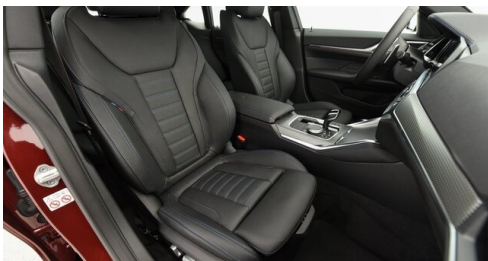

Automobile Knauss GmbH - Liezen - www.knauss.bmw.at